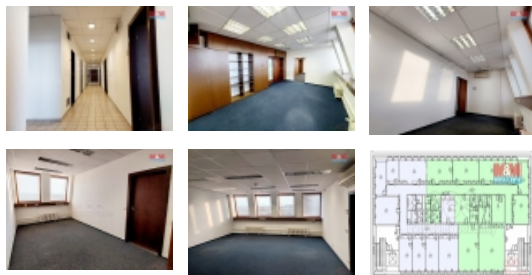

Nemovitost nabízí

M&M reality holding a. s.

Krakovská 1675/2
Praha - Nové Město
11000

Pronájem kancelářského prostoru v Praze, ul. U Elektry

ČÍSLO ZAKÁZKY: 854335 TYP ZAKÁZKY: pronájem

LOKALITA: Praha 9, Hloubětín, U Elektry

Pronájem kancelářského prostoru v Praze, ul. U Elektry

Nabízíme k pronájmu reprezentativní kancelářské prostory na Praze 9, ul. U Elektry (293 m²), které se nachází ve čtvrtém patře v administrativní budově s výtahem v areálu s trvalou ostrahou.

Přímo u budovy jsou k dispozici i parkovací stání za poplatek. V kancelářské jednotce je 9 samostatných kanceláří, dvě kuchyňky, koupelna s toaletami a sklad. Nájemné je 230 Kč/m² (bez DPH), služby ve výši 40 Kč/m² a záloha za elektřinu 63 Kč/m². Vratná kauce se skládá majiteli a je ve výši dvou měsíčních nájmu. Provize RK je jeden měsíční nájem + DPH. Ve stejném patře budovy se nachází další jednotka kancelářských prostorů (221 m²), kterou lze rovněž pronajmout. Tyto dvě kancelářské jednotky je možné pronajmout dohromady. V blízkosti kanceláří se nachází veškerá občanská vybavenost a je zde velmi dobrá dostupnost do centra.

CENA: (za měsíc) **67 459,- Kč**

Informace o nemovitosti

Číslo podlaží v domě	4
Počet podlaží objektu	4
Druh objektu	cihlová
Stav objektu	dobrý
Vlastnictví	osobní
Vybavení	výtah
Umístění objektu	centrum
Telekomunikace	Internet
Topení	Ústřední - dálkové
Doprava	silnice MHD metro