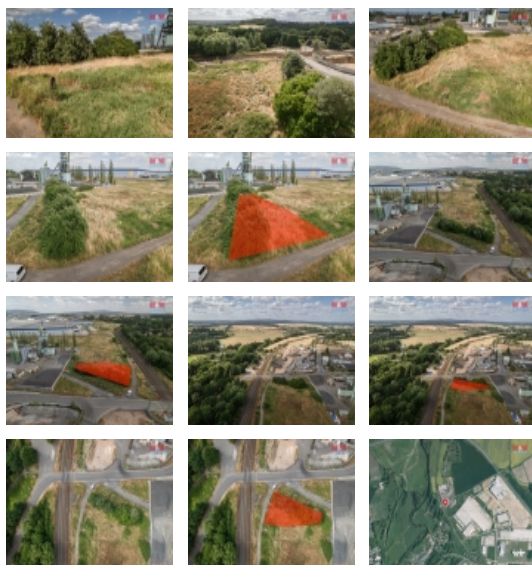

### Prodej pozemku, 811 m<sup>2</sup>, Hradiště u Chebu

ČÍSLO ZAKÁZKY: 870627 TYP ZAKÁZKY: prodej

LOKALITA: Cheb, Hradiště

#### Prodej pozemku, 811 m<sup>2</sup>, Hradiště u Chebu

Prodej pozemku v blízkosti průmyslové zóny. Výměra pozemku je 811 m<sup>2</sup>. Více informací u makléře

CENA: (za nemovitost) **855 000,- Kč**

#### Informace o nemovitosti

Stav objektu	dobry
Vlastnictví	osobní
Vlastní pozemek (m <sup>2</sup> )	811
Umístění objektu	centrum
Doprava	silnice
Parkování	venkovní stání
Druh pozemku	specifické plochy