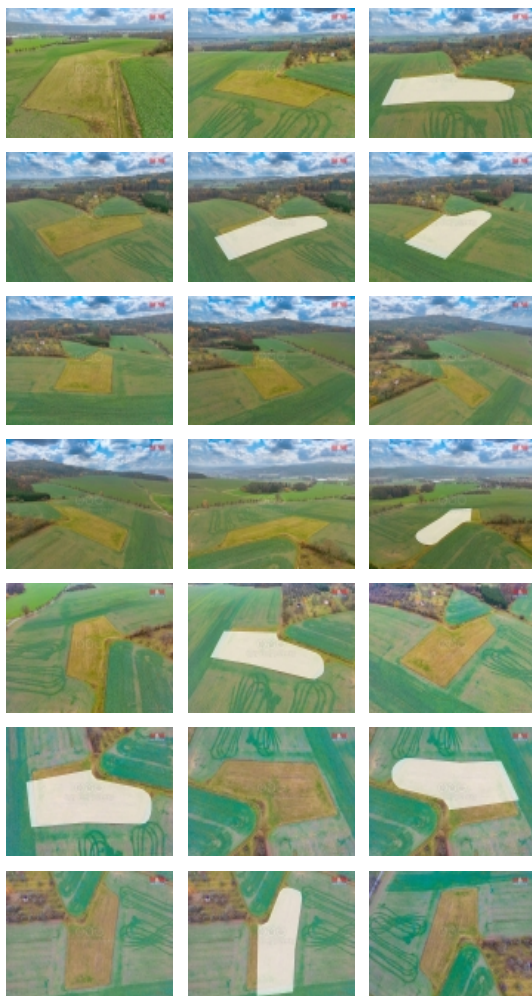

Informace o nemovitosti

Stav objektu	dobrý
Vlastnictví	osobní
Vlastní pozemek (m²)	8007
Umístění objektu	okrajová zástavba
Doprava	vlak silnice autobus
Komunikace	betonová
Druh pozemku	zemědělská