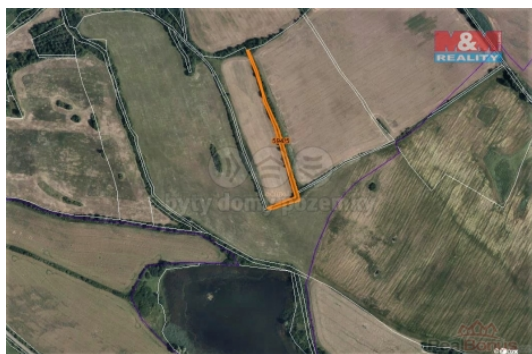

Prodej pozemku , trvalý travní porost, Maš'ov (okres Chomutov)

M&M reality holding, a.s.

Prodej louky, 2645 m², Maš'ov-Dobřeneč

ČÍSLO ZAKÁZKY: 833741 TYP ZAKÁZKY: prodej

LOKALITA: Maš'ov (okres Chomutov)

Prodej louky, 2645 m², Maš'ov-Dobřeneč

Prodej pozemku o výměře 2645 m² v katastru obce Dobřeneč. Jedná se o louku částečně porostlou stromy. Pozemek leží poblíž rybníka.

CENA: (za nemovitost) **198 375,- Kč**

Informace o nemovitosti

Stav objektu	velmi dobrý
Vlastnictví	osobní
Vlastní pozemek (m ²)	2645
Umístění objektu	okrajová zástavba
Doprava	silnice autobus
Občanská vybavenost	Škola Školka Pošta Kompletní síť obchodů a služeb Kulturní zařízení Sportovní areál
Parkování	u domu (veřejné)
Druh pozemku	trvalý travní porost