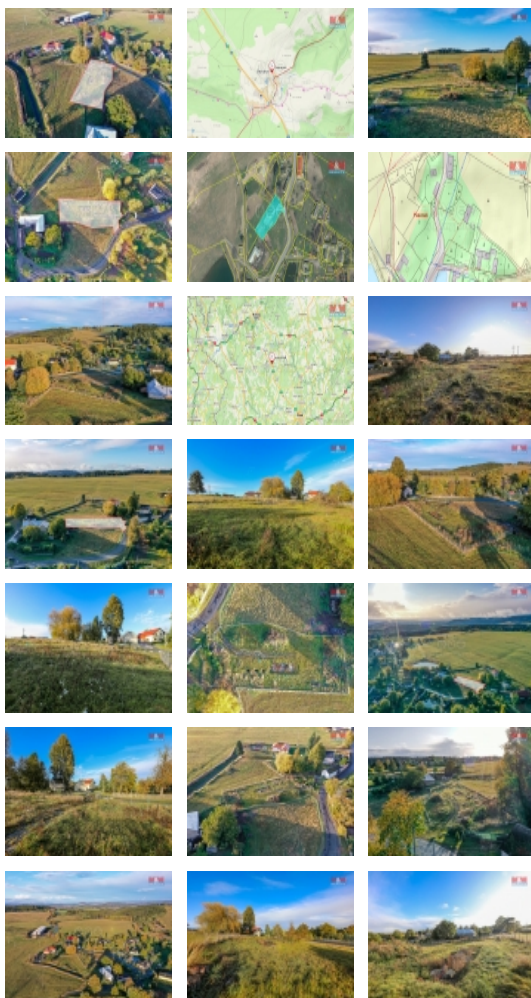

Prodej pozemku k bydlení, 1565 m?, Bezvěrov

Nabízíme k prodeji pozemek k výstavbě v klidné lokalitě obce Bezvěrov. Pozemek má rozlohu 1565m2. Na pozemek je přivedena voda z veřejného vodovodu a elektřina, projekt na ČOV je zhotoven. Tento pozemek nabízí možnost zastavění 25-40% 1NP a P (2NP) a je tedy ideální k příležitosti výstavby vašeho vysněného domova na klidném a tichém místě. Pokud hledáte strategický pozemek v dobré dostupnosti do větších měst a v klidné a krásné lokalitě, neváhejte a kontaktujte nás pro více informací. Toto je skvělá příležitost, kterou byste neměli propásnout!

Informace o nemovitosti

Stav objektu	velmi dobrý
Vlastnictví	osobní
Vlastní pozemek (m2)	1565
Umístění objektu	okrajová zástavba
Doprava	silnice autobus
Elektřina	na hranici pozemku
Voda	dálkový vodovod
Občanská vybavenost	Kompletní síť obchodů a služeb
Parkování	u domu (veřejné)
Druh pozemku	pro komerční výstavbu