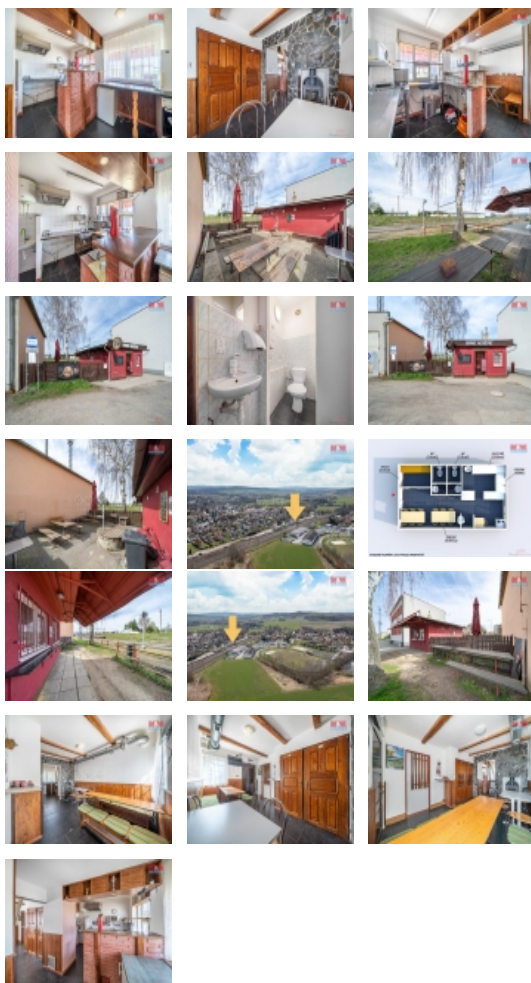

Pronájem bistra, stravování, 31 m?, Nezvěstice

Pronajměte si bistro v Nezvěsticích hned u nádraží. Tato nemovitost nabízí příjemné prostředí s užitnou plochou 31m?. Bistro se skládá z baru, jídelní místnosti a terasy, která je ideální pro letní večery, kdy vaši zákazníci si mohou vychutnávat své pokrmy a nápoje venku. Celý prostor je vybaven vším potřebným pro hladký chod podniku. Speciální výbava pro přípravu kebabu je k dispozici na přání, což otevírá dveře pro rozšíření nabídky a přilákání širšího spektra zákazníků. Vytápění celého prostoru zajišťují krbové kamna a ohřev vody je přes bojler. Výdejní okénko umožňuje vašemu bistro rychle a efektivně obsluhovat také zákazníky, kteří preferují jídlo a nápoje s sebou. Celý objekt je bezpečný a monitorován kamerovým systémem, což vám a vašim zákazníkům zaručuje klid a bezpečí. Za cenu 12.000,-Kč měsíčně, včetně všech poplatků, získáváte nejen útulné a plně funkční bistro, ale také možnost pořádání společenských akcí, které mohou vašemu podnikání přinést další příjmy a popularitu.

Pronájem restaurace, Nezvěstice (okres Plzeň-město)

Nemovitost nabízí

M&M reality holding a. s.

Krakovská 1675/2
Praha - Nové Město
11000

Doprava	silnice
Odpad	Městská kanalizace
Parkování	u domu (veřejné)
Zdroj teplé vody	bojler
Užitná plocha (m2)	31
Typ zařízení	Restaurace