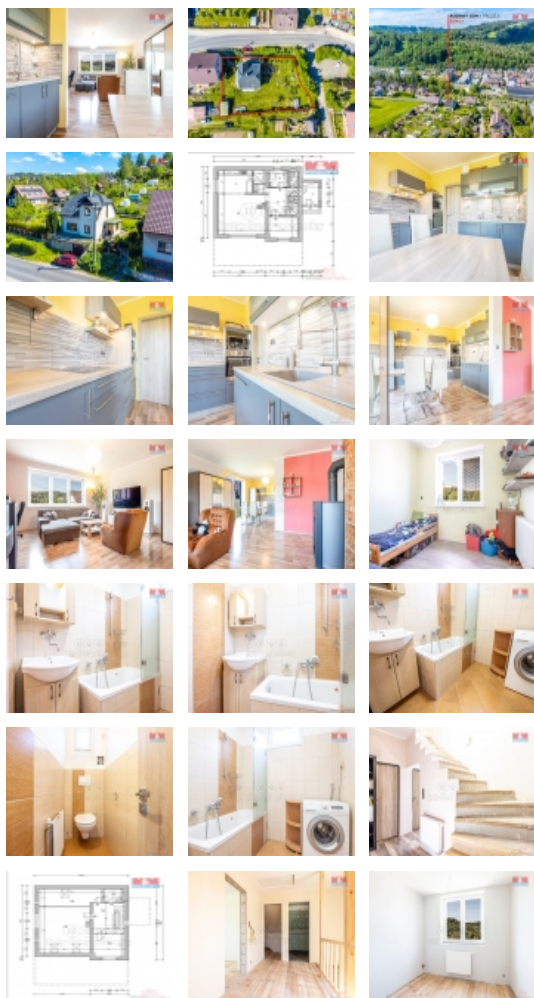

Nabízíme k prodeji prostorný rodinný dům v klidné části obce Semily, který Vám poskytne dostatek soukromí i pohodlí. Dům o dispozici 5+KK je situován v zahradě o rozloze 840m2. Nemovitost je rozložena do dvou nadzemních a jednoho podzemního podlaží, což zajišťuje spoustu prostoru pro Vaše bydlení. Před 5 lety prošla nemovitost rekonstrukcí, přičemž byla modernizována kuchyně a topení - dům je vybaven efektivním elektrokotlem a krbem s výměníkem, což umožňuje ekonomické a útlné vytápění. V kuchyni jistě oceníte samostatnou komoru na uskladnění potravin. V domě se nachází jedna koupelna a dvě samostatné toalety. Součástí domu je také prostorný sklep s garáží a samostatná garáž u vrchní hranice pozemku. Dům je ve fázi rekonstrukce prvního patra, díky čemuž si nový majitelé mohou dokončit prostředí podle svých představ. Dům se nachází v klidné a příjemné lokalitě s optimální dostupností městských služeb.

Prodej samostatného RD, 150 m2, Semily

Nemovitost nabízí

M&M reality holding a. s.

Krakovská 1675/2
Praha - Nové Město
11000

Voda	dálkový vodovod
Odpad	Septik
Rok rekonstrukce	2023
Rok kolaudace	1945
Parkování	garáž
Počet míst k parkování	2
Užitná plocha (m2)	150
Inženýrské sítě	Vodovod
Poloha objektu	samostatný