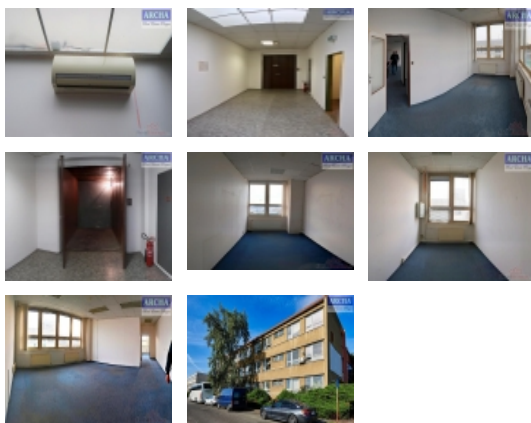

Pronájem komerčního objektu : Administrativní b., Praha 10, Michle

Nájem kanceláří od 30 m2, klimatizace, Praha 10 Bohdalec

ČÍSLO ZAKÁZKY: 5269/4585 TYP ZAKÁZKY: pronájem

LOKALITA: Praha 10, Michle

Nájem kanceláří od 30 m2, klimatizace, Praha 10 Bohdalec

Nabízíme nájem kanceláří na Praze 10 Bohdalec. Kanceláře jsou od 30 m2, po větší celek, některé kanceláře jsou klimatizované. Lze najmout i více kanceláří v jednom celku, některé jsou mezi sebou průchozí.

Cena nájmu: 139 Kč/m2/měsíc

Administrativní budova se nachází u vjízdny komerčního areálu na Bohdalcích.

Kanceláře se nachází v 1 a 2 patře této budovy.

Sociální zařízení a kuchyňka jsou společné na chodbě.

V kancelářích je napojení na Internet, WiFi.

Parkování před je nájemcům i jejich klientům k dispozici.

Areál je strážován 24 hodin denně,

Stanice MHD a stanice Metra v blízkosti administrativní budovy.

Administrativní dům je ve snadno dostupné lokalitě poblíž

Průmyslové ulice a Jižní spojky.

Provizi neplatíte.

ARCHA realitní kancelář

PRAHA

Telefon: 737851059, 702072257, 608135458

Email: archa-rk@seznam.cz

Dat.sch.: 4td8nr3

www.facebook.com/nemovitosti.archa

www.twitter.com/archa_life

www.instagram.com/nemovitosti_archa

www.archa-rk.cz

CENA: (za m2 / měsíc) **139,- Kč**

Informace o nemovitosti

Číslo podlaží v domě 1

Počet podlaží objektu 3

Nemovitost nabízí

ARCHA realitní kancelář

Realitní makléř

Černý Milan

Mobil: +420 737 851 059

archa-rk@seznam.cz