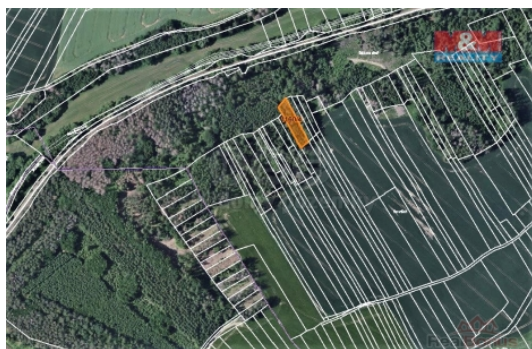

Prodej pozemku , les, Trhový Štěpánov (okres Benešov)

M&M reality holding, a.s.

Prodej lesa, 1133 m², Trhový Štěpánov

ČÍSLO ZAKÁZKY: 823444 TYP ZAKÁZKY: prodej

LOKALITA: Trhový Štěpánov (okres Benešov)

Prodej lesa, 1133 m², Trhový Štěpánov

Prodej pozemku o výměře 1133 m² v katastru obce Trhový Štěpánov. Jedná se o lesní pozemek.

CENA: (za nemovitost) **133 694,- Kč**

Informace o nemovitosti

Stav objektu	velmi dobrý
Vlastnictví	osobní
Vlastní pozemek (m ²)	1133
Umístění objektu	okrajová zástavba
Doprava	silnice autobus
Občanská vybavenost	Škola Školka Pošta Kompletní síť obchodů a služeb Kulturní zařízení Sportovní areál
Parkování	u domu (veřejné)
Druh pozemku	les