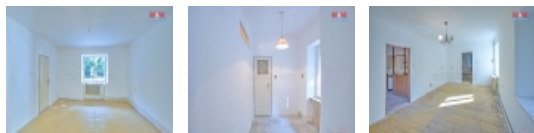

Prodej blokového RD, 120 m², Světlá Hora, Dětřichovice (okres Bruntál)

M&M reality holding, a.s.

Prodej rodinného domu, 120 m², Světlá Hora

ČÍSLO ZAKÁZKY: 882191   TYP ZAKÁZKY: prodej

LOKALITA: Světlá Hora, Dětřichovice (okres Bruntál)

Prodej rodinného domu, 120 m², Světlá Hora

Nabízíme k prodeji rodinný dům v klidné části obce Dětřichovice. Dům o dispozici 5+1 se nachází v bloku dvojdomu a je ve stavu před rekonstrukcí. Přízemí tvoří kuchyně, obývací pokoj, ložnice, malá místnost, koupelna a WC. Vstup do domu je po schodech z přední strany, nebo přes verandu do chodby s klenbovým stropem. Schodiště vede na prostornou půdu a jeden větší pokoj v podkroví. Dům je z větší části podsklepen, kde se nachází kotel na tuhá paliva, bojler a čerpadlo pro studnu společnou s druhým domem. Pozemek o celkové ploše 1298 m² nabízí možnost parkování v budově využívané jako garáž a dílna, je zde také zřícenina, kterou lze využít dle potřeby. Dům má vlastní žumpu, není připojen na veřejný vodovod. Užitélná plocha domu je 120 m². Pro více informací a prohlídku kontaktujte makléře.

CENA: (za nemovitost) **2 490 000,- Kč**

Informace o nemovitosti

Počet podlaží objektu	1
Druh objektu	cihlová
Stav objektu	před rekonstrukcí
Vlastnictví	osobní
Vlastní pozemek (m²)	1298
Vybavení	sklep
Umístění objektu	klidná část obce
Topení	Lokální - tuhá paliva Ústřední - dálkové
Doprava	silnice
Elektřina	230 V 380 V