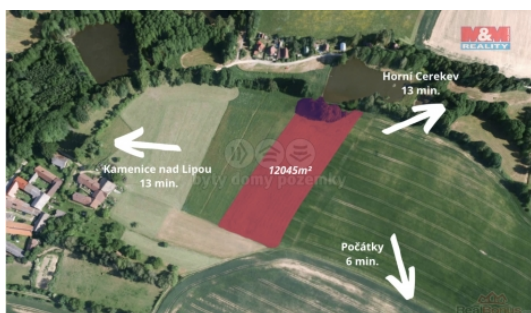

Prodej Pozemku ve Ctiboři 12045 m?

ČÍSLO ZAKÁZKY: 877845 TYP ZAKÁZKY: prodej

LOKALITA: Častrov, Ctiboř (okres Pelhřimov)

Prodej Pozemku ve Ctiboři 12045 m?

Nabízíme atraktivní pozemek o rozloze 12 045 m² v klidné lokalitě obce Ctiboř u Častrova, s přímým přístupem k rybníku. Tento pozemek představuje skvělou příležitost pro investory nebo zájemce o klidné místo pro budoucí výstavbu. V obci se diskutuje o možnostech zasilování, což zvyšuje budoucí hodnotu pozemku.

Pozemek je součástí větší parcely s přibližnými rozměry 73 m x 165 m a celkovou plochou 12 045 m². Před prodejem bude konkrétní část parcely přesně geodeticky zaměřena.

Nepropásněte tuto jedinečnou příležitost! Pro více informací nás neváhejte kontaktovat.

CENA: (za nemovitost) **500 000,- Kč**

Informace o nemovitosti

Stav objektu	dobrý
Vlastnictví	osobní
Vlastní pozemek (m²)	12045
Umístění objektu	klidná část obce
Doprava	silnice
Druh pozemku	trvalý travní porost

Nemovitost nabízí

M&M reality holding a. s.

Krakovská 1675/2
Praha - Nové Město
11000