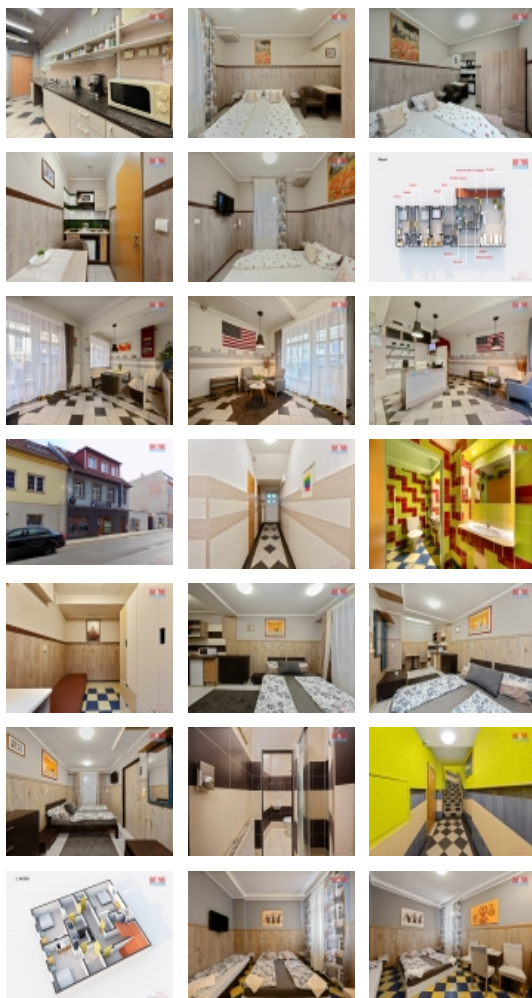

Nabízíme Vám prodej rodinného domu s podkrovím, který se nachází v lázeňském městě Teplice, části města Trnovany. V současné době je využíván jako Soukromé ubytování. V přízemí se nachází recepce (vše vybaveno novým nábytkem), kuchyně, úklidová místnost, toalety pro dámy a pány. V zadní části 3 pokoje s vlastním sociálním zařízením a vybavenou kuchyňkou. V 1. patře další 3 pokoje, každý s koupelnou, toaletou a kuchyňkou. V podkrovní části domu byl původně mezonetový byt, nyní je zde tři pokojový apartmán se soc. zařízením a kuchyňkou. Lze nenáročnou úpravou obnovit mezonet. V celém objektu jsou nainstalované kamery s možností vzdáleného sledování, vstupní dveře jsou vybaveny zámkem s aplikací Smartkey, lze ovládat mobilním telefonem. Vytápění a ohřev vody plynovým kondenzačním kotlem. Nemovitost může být využívána k bydlení, či komerčním účelům (např. provozovna kadeřnictví, masáže, ordinace). Prodej včetně vybavení. Pro další důležité informace, a domluvení prohlídky volejte makléře.

Informace o nemovitosti

Počet podlaží objektu	3
Druh objektu	smíšená
Stav objektu	velmi dobrý
Vlastnictví	osobní
Vlastní pozemek (m2)	228
Umístění objektu	centrum
Telekomunikace	Telefon Internet
Vybaveno	Nezařizeno