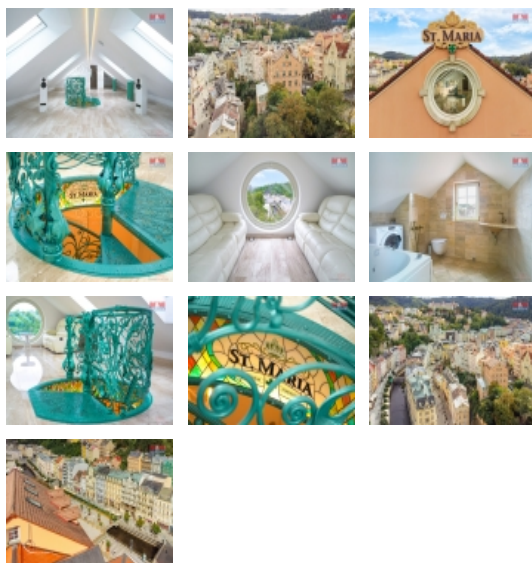

Nemovitost nabízí

M&M reality holding a. s.

Krakovská 1675/2
Praha - Nové Město
11000