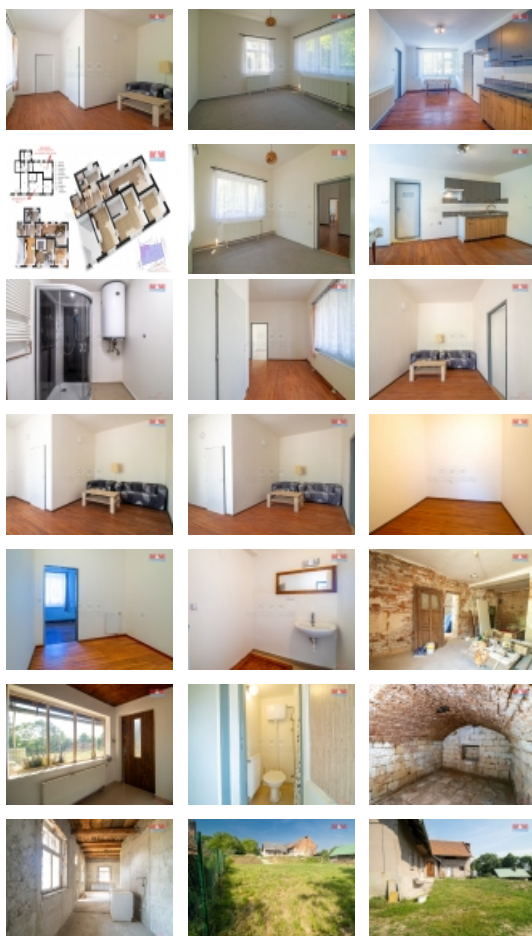

Informace o nemovitosti

Počet podlaží objektu	1
Druh objektu	cihlová
Stav objektu	dobrý
Vlastnictví	osobní
Vlastní pozemek (m²)	1816
Vybavení	sklep zahrada
Umístění objektu	klidná část obce
Telekomunikace	Internet
Vybaveno	Nezařizeno
Topení	Lokální - plynové Lokální - elektrické Ústřední - dálkové Lokální - kombinované