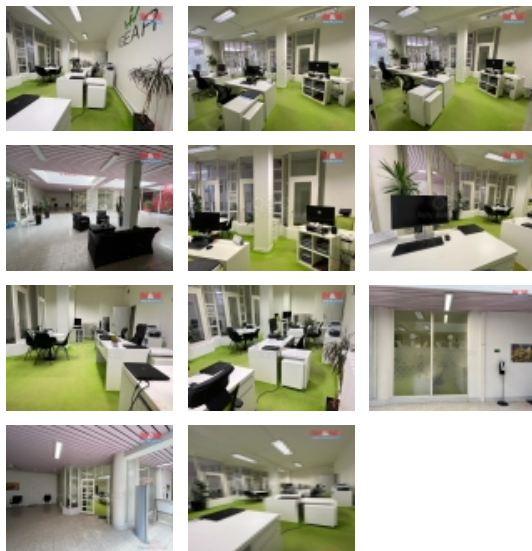

Nemovitost nabízí

M&M reality holding a. s.

Krakovská 1675/2
Praha - Nové Město
11000