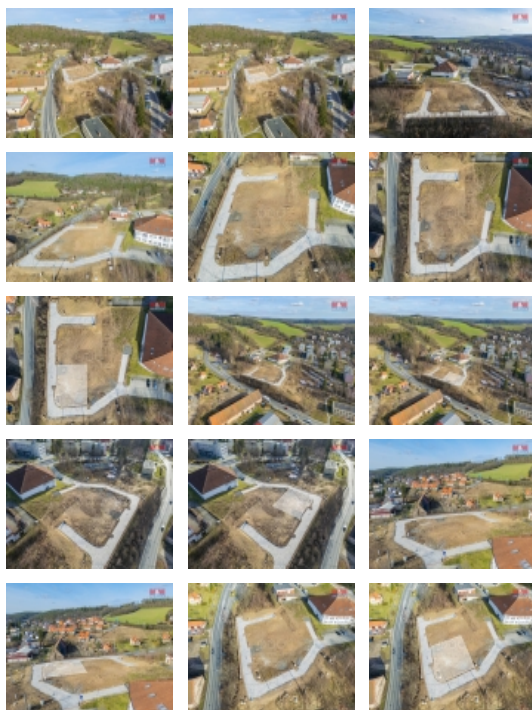

Prodej pozemku k bydlení, 749 m², Plasy

ČÍSLO ZAKÁZKY: 862790   TYP ZAKÁZKY: prodej

LOKALITA: Plasy (okres Plzeň-sever)

Prodej pozemku k bydlení, 749 m², Plasy

Rádi bychom vám nabídli jedinečný pozemek pro vaše bydlení snů. Cena pozemku je 3.990,- za m². Nachází se v klidné části malebných Plas hned vedle školy a mateřské školky, kde si každý odpočine od městského ruchu. S plochou 749 m² máte ideální prostor pro výstavbu domu pro vaše rodinné chvíle nebo relaxaci po náročném dni. Stav pozemku je označen jako velmi dobrý, což umožňuje okamžitý začátek realizace vašich snů o vlastním domově. Nechte se okouzlit půvabem místa, které kombinuje klidné prostředí s výbornou dostupností do centra. Nabízíme k prodeji a území je připraveno, aby zde vyrostl váš vysněný domov. Veškeré inženýrské sítě, silnice a veřejné osvětlení součástí. Přijměte naše pozvání k návštěvě pozemku a projedte si místo, které může být brzy vašim novým domovem.

CENA: (za nemovitost) **2 614 010,- Kč**

Informace o nemovitosti

Stav objektu	velmi dobrý
Vlastnictví	osobní
Vlastní pozemek (m²)	749
Umístění objektu	klidná část obce
Druh pozemku	pro bydlení