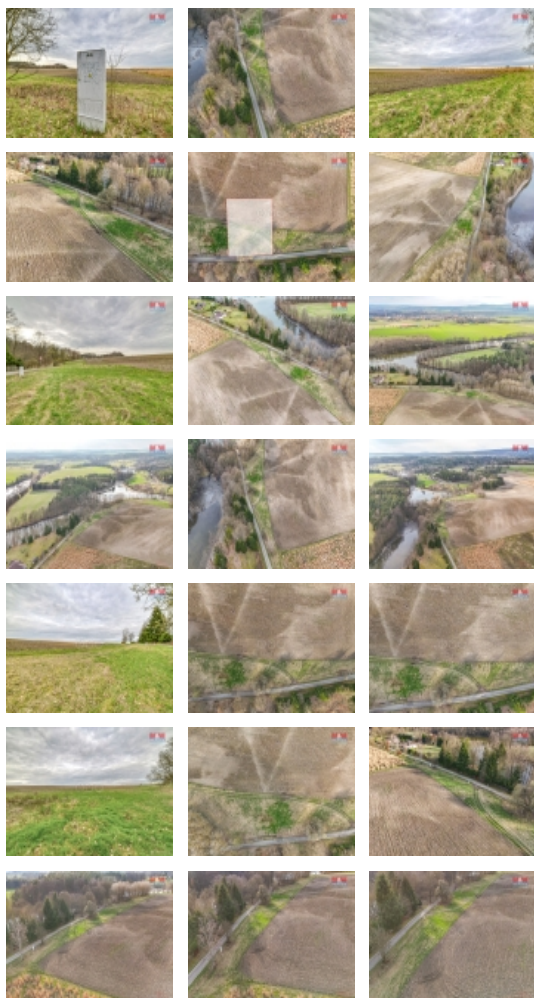

Prodej pozemku k bydlení, 1270 m², Žírovice - F. Lázně

Nabízíme na prodej pozemek v Žírovicích, tato obec se nachází přibližně 1,5 km od města Františkovy Lázně. Parcela o výměře 1270 m² leží v klidné okrajové části obce, jedná se pozemek pravidelného tvaru. Přístup je zajištěn z veřejné komunikace. Parcela má svůj sloupek s elektrikou přípojkou na hranici pozemku. Pozemek je v katastru nemovitostí vedený jako trvalý travní porost, ale v územní plánu obce zahrnutý jako stavební. Je platné územní rozhodnutí pro výstavbu rodinného domu. Možnost přikoupení sousedních dvou pozemků. S financováním Vám rádi pomůžeme v našem hypotečním centru. Pokud Vás tato nabídka zaujala, neváhejte a kontaktujte makléře.

Prodej pozemku , trvalý travní porost, Františkovy Lázně, Žírovice (okres Cheb)

Nemovitost nabízí

M&M reality holding a. s.

Krakovská 1675/2
Praha - Nové Město
11000

| | |
|--------------|----------------------|
| Druh pozemku | trvalý travní porost |
|--------------|----------------------|