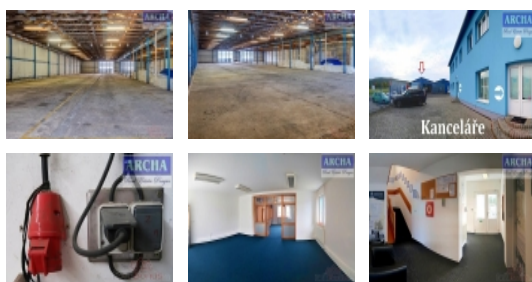

Pronájem komerčního objektu : Sklad, Hostomice (okres Beroun)

Nemovitost nabízí

ARCHA realitní kancelář

Realitní makléř

Černý Milan

Mobil: +420 737 851 059

archa-rk@seznam.cz

Nájem haly o výměře 700 m2, vjezdná, u Hostomic (Beroun)

ČÍSLO ZAKÁZKY: 5272/4585 TYP ZAKÁZKY: pronájem

LOKALITA: Hostomice (okres Beroun)

Nájem haly o výměře 700 m2, vjezdná, u Hostomic (Beroun)

Nabízíme k nájmu nevytápěnou 700 m2 velkou halu, příjezd pro TIR, osvětlená, vjezdová. Hala se nachází u Hostomic, okres Beroun (D5).

Velikost: 700 m2

Cena nájmu: 69 Kč/m2/měsíc

Skladová hala je vjezdová bez omezení nosnosti podlahy.

Využitelná výška cca 5 m.

Osvětlení zářivkami a střešními světlíky.

Elektrina 223/380 V - 16 A je rozvedená po celé hale.

Vjezdová vrata jsou cca 5 x 3 m.

V areálu je dostatek venkovních parkovacích a venkovních skladovacích ploch.

V sousedství skladu se nachází moderní administrativní budova, možnost kanceláří, kuchyňka, zázemí.

Parkování pro návštěvy k dispozici

Areál je oplocen a střežen.

Provizi neplatíte.

ARCHA realitní kancelář

PRAHA

Telefon: 737851059, 702072257, 608135458

Email: archa-life@seznam.cz

www.facebook.com/nemovitosti.archa

www.twitter.com/archa_life

www.instagram.com/nemovitosti_archa

www.archa-rk.cz

CENA: (za m2 / měsíc)

69,- Kč

Informace o nemovitosti

Číslo podlaží v domě 1

Počet podlaží objektu 1

Celková podlahová plocha (m2) 700