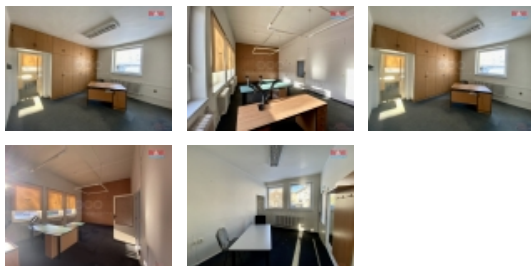

Nemovitost nabízí

M&M reality holding a. s.

Krakovská 1675/2
Praha - Nové Město
11000

Informace o nemovitosti

Číslo podlaží v domě	1
Počet podlaží objektu	1
Stav objektu	dobrý
Vlastnictví	osobní
Umístění objektu	centrum
Vybaveno	Nezařizeno
Užitná plocha (m2)	77
Druh prostor	Kanceláře