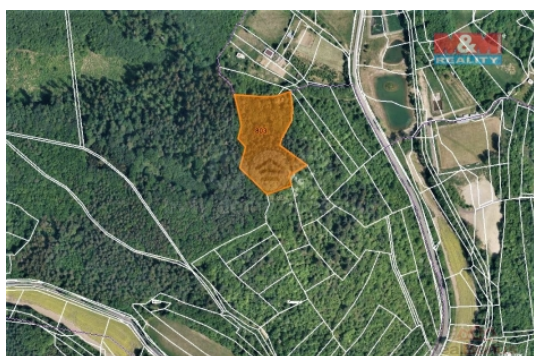

### Prodej louky, 4420 m<sup>2</sup>, Jankovice u Uherského Hradiště

ČÍSLO ZAKÁZKY: 841164 TYP ZAKÁZKY: prodej

LOKALITA: Jankovice (okres Uherské Hradiště)

#### Prodej louky, 4420 m<sup>2</sup>, Jankovice u Uherského Hradiště

Prodej pozemku o výměře 4420 m<sup>2</sup> v katastru obce Jankovice u Uherského Hradiště. Jedná se o louku, prodej podílu 7/16 z celkové výměry 10103 m<sup>2</sup>.