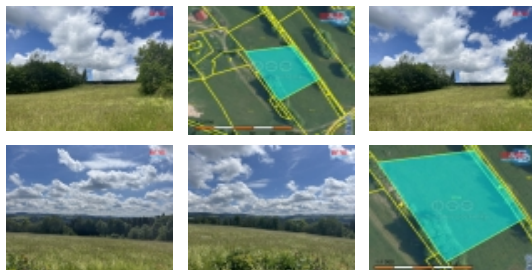

Prodej pole, 2811 m², Velké Hamry

ČÍSLO ZAKÁZKY: 875745 TYP ZAKÁZKY: prodej

LOKALITA: Velké Hamry (okres Jablonec nad Nisou)

Prodej pole, 2811 m², Velké Hamry

Nabízíme vám ke koupi pozemek v obci Velké Hamry. Nachází se v lokalitě mezi dvěma osídlenými částmi obce. Nejbližší dům nad i pod pozemkem je ve vzdálenosti 100 metrů. Sousední pozemek je možné využít jako příjezdovou cestu, je taktéž ve vlastnictví majitelky prodáváného pozemku a navazuje na obecní pozemek, který by bylo možné použít jako příjezdovou cestu. V současné době není pozemek v územním plánu, protože obec ještě disponuje volnými kapacitami na stavby domu. Při změně územního plánu bude možné, požádat o začlenění pozemku vhodných pro výstavbu rodinného domu. V obci Velké Hamry a Tanvaldu je veškerá občanská vybavenost.

CENA: (za nemovitost) **1 967 700,- Kč**

Nemovitost nabízí

M&M reality holding a. s.

Krakovská 1675/2
Praha - Nové Město
11000

Informace o nemovitosti

Stav objektu	velmi dobrý
Vlastnictví	osobní
Vlastní pozemek (m²)	2811
Umístění objektu	klidná část obce
Doprava	silnice
Občanská vybavenost	Škola Školka Zdravotnická zařízení Pošta Kompletní síť obchodů a služeb
Druh pozemku	zemědělská