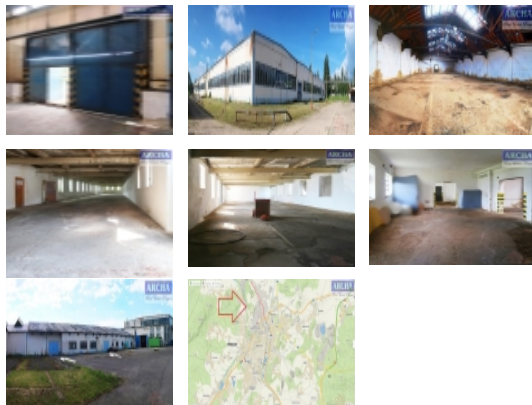

Nemovitost nabízí

ARCHA realitní kancelář

Realitní makléř

Černý Milan

Mobil: +420 737 851 059

archa-rk@seznam.cz