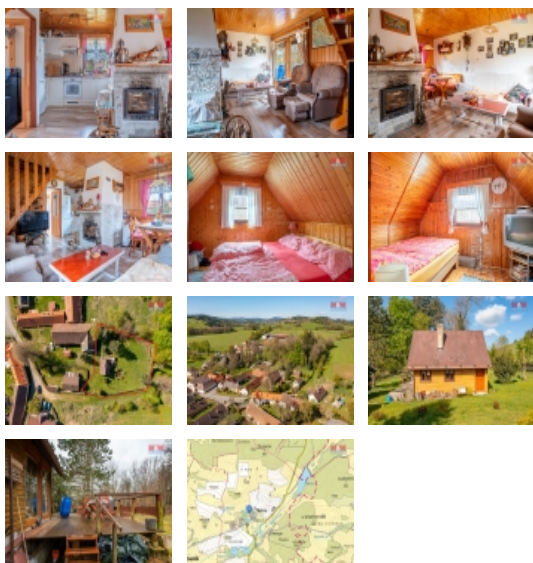

Nemovitost nabízí

M&M reality holding a. s.

Krakovská 1675/2
Praha - Nové Město
11000