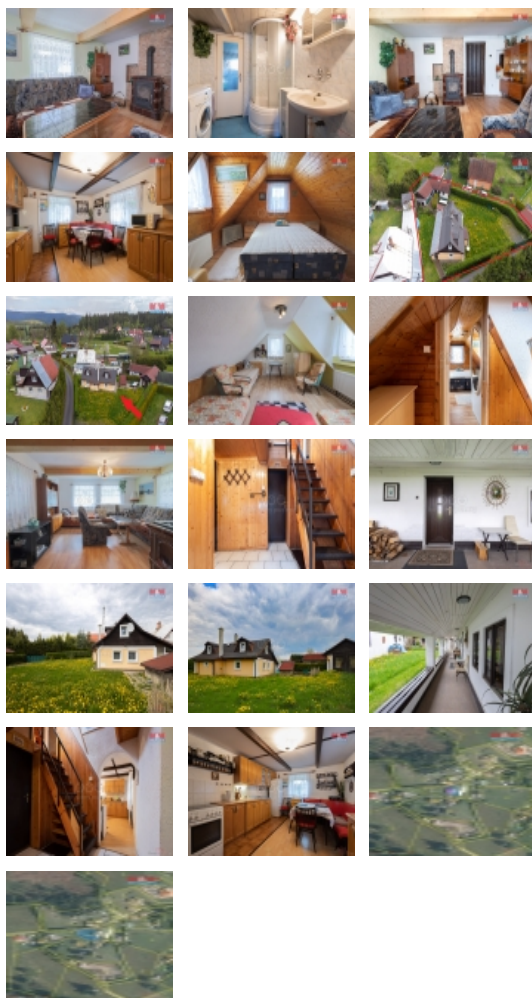

Prodej rodinného domu, 168 m², Suchá - Nejdek

Toužíte po odpočinku v Krušných horách? Tak právě pro Vás máme v nabídce krásnou chalupu v malebné obci Suchá - Nejdek, okres Karlovy Vary. Nemovitost je ve velmi dobrém stavu a lze ji využít k rekreaci nebo k trvalému bydlení. V přízemí je prostorná kuchyň, obývací pokoj s novými krbovými kamny, koupelna se sprchovým koutem s WC a technická místnost. V podkroví jsou dva obytné pokoje. Na udržované zahradě je postaven zahradní domek, který nyní slouží jako zásobník na tuhá paliva a na úschovu nářadí. K domu náleží prostorná dílna, kterou lze využít jako garáž. Uprostřed zahrady je venkovní posezení s grilem. Nemovitost má vlastní studnu, sklep a septik. Lokalita nabízí klid, pohodu a kontakt s přírodou. Kousek za chalupou jsou lesy, kde můžete podnikat výlety nebo v létě houbařit. Pernink je vzdálen cca 10 min. autem, Boží Dar a Plešivec 20 min. Dojezdová vzdálenost do K. Varů je 20 min. V Nejdku se nachází veškerá občanská vybavenost. Neváhejte a domluvte si prohlídku.

Informace o nemovitosti

Počet podlaží objektu	1
Druh objektu	smíšená
Stav objektu	velmi dobrý
Vlastnictví	osobní
Vlastní pozemek (m ²)	740
Umístění objektu	klidná část obce
Vybaveno	Nezařizeno
Počet míst k parkování	2
Užitná plocha (m ²)	168