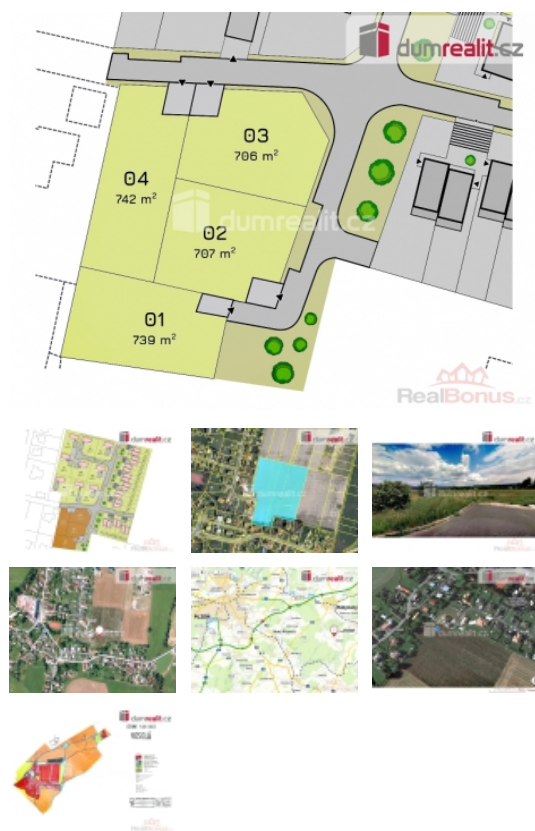

Prodej pozemku , určený k výstavbě RD, Veselá (okres Rokycany)

Prodej pozemku , určený k výstavbě RD, Veselá (okres Rokycany)

ČÍSLO ZAKÁZKY: 646279 TYP ZAKÁZKY: prodej

LOKALITA: Veselá (okres Rokycany)

Prodej pozemku , určený k výstavbě RD, Veselá (okres Rokycany)

Již pouze pozemky 01, 02 a 03, pozemek 04 zmluven. Veškeré info u RK., Dumrealit.cz Vám zprostředkuje výhradní prodej prvních 4 pozemků (01 - 04) dle ÚP na výstavbu RD v obci Veselá, 5 km od Rokycan a 19 km od OC Olympie v Plzni Černicích. Nájezd na dálnici D5 Plzeň - Praha - cca 8 km - EXIT 62. V obci Základní škola (1.-5. třída). Autobusové spojení do Rokycan k vlaku 13 min. Dokončení studie a rozdělení pozemků cca II.-III. Q. 2024! Dobudování sítí - voda, elektřina, kanalizace do konce roku cca 2025 - bude zohledněno v KS či SoBKS!! V současné době probíhá ve spolupráci se společností ČEZ přeložka VN, vodoprávní řízení schváleno!!! Veškeré informace a případné prohlídky u RK. Ev. číslo: 645665.

CENA: (za nemovitost) **3 153 500,- Kč**

Informace o nemovitosti

Vlastní pozemek (m2)	742
Umístění objektu	klidná část obce
Odpad	Městská kanalizace
Druh pozemku	pro bydlení

Nemovitost nabízí

Prodej pozemku , určený k výstavbě RD, Veselá (okres Rokycany)