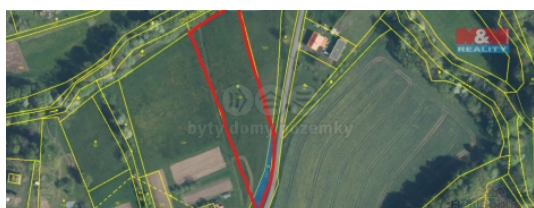

### Prodej pole, 4540 m<sup>2</sup>, Stanislavice, ul. K Lomu

ČÍSLO ZAKÁZKY: 866598      TYP ZAKÁZKY: prodej

LOKALITA: Český Těšín, Stanislavice (okres Karviná), K Lomu

#### Prodej pole, 4540 m<sup>2</sup>, Stanislavice, ul. K Lomu

Na přání majitele nabízíme k prodeji pozemek o výměře 4540 m<sup>2</sup>, který je nyní veden jako orná půda. Pozemek je situován v klidné části obce Stanislavice. Na hranici pozemku vodovodní přípojka i elektřina, příjezd po obecní komunikaci. Výhodná koupě jako investice. V případě zájmu neváhejte kontaktovat našeho makléře.

#### Informace o nemovitosti

Stav objektu velmi dobrý

Vlastnictví osobní

Vlastní pozemek (m<sup>2</sup>) 4540

Umístění objektu klidná část obce

Druh pozemku zemědělská

Prodej pozemku , zemědělská půda, Český Těšín, Stanislavice (okres Karviná)