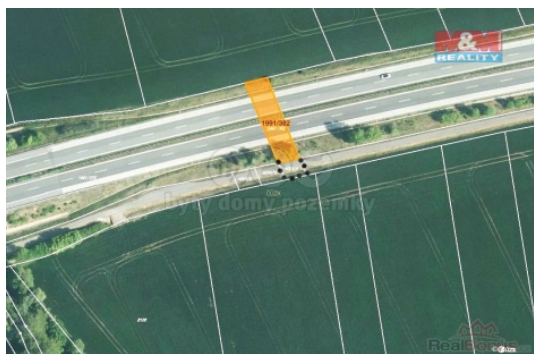

Prodej ostatní, 317 m², Ivanovice na Hané

ČÍSLO ZAKÁZKY: 885393 TYP ZAKÁZKY: prodej

LOKALITA: Ivanovice na Hané (okres Vyškov)

Prodej ostatní, 317 m², Ivanovice na Hané

Prodej pozemku o výměře 317 m² v katastru obce Ivanovice na Hané. Jedná se o ostatní plochu, prodej podílu 1/2 z celkové výměry 635 m². Výhodná investice.

CENA: (za nemovitost) **219 000,- Kč**

Informace o nemovitosti

Stav objektu	dobrý
Vlastnictví	osobní
Vlastní pozemek (m²)	317
Umístění objektu	okrajová zástavba
Doprava	silnice autobus
Občanská vybavenost	Škola Školka Zdravotnická zařízení Pošta Kompletní síť obchodů a služeb Kulturní zařízení Sportovní areál
Parkování	u domu (veřejné)
Druh pozemku	specifické plochy

Nemovitost nabízí

M&M reality holding a. s.

Krakovská 1675/2
Praha - Nové Město
11000