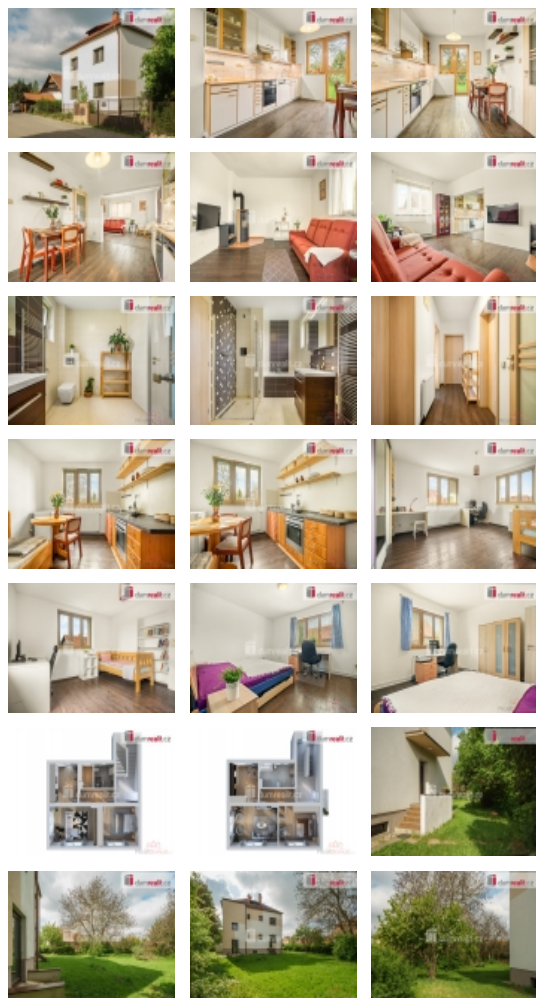

Prodej samostatného RD, 130 m², Dolní Bousov (okres Mladá Boleslav)

dumrealit.cz®

Prodej samostatného RD, 130 m², Dolní Bousov (okres Mladá Boleslav)

ČÍSLO ZAKÁZKY: 647823 TYP ZAKÁZKY: prodej

LOKALITA:

Dolní Bousov (okres Mladá Boleslav), Záhumní

Prodej samostatného RD, 130 m², Dolní Bousov (okres Mladá Boleslav)

, Exkluzivně nabízíme k prodeji vícegenerační rodinný dům v Dolním Bousově, který prošel nedávno kompletní rekonstrukcí. Tento objekt se dvěma samostatnými bytovými jednotkami nabízí flexibilní možnosti využití, ať už pro pronájem nebo jako prostor pro bydlení více generací pod jednou střechou.

Dům je situován v poklidné části obce, což zajišťuje klidné bydlení bez rušivých vlivů. Zastavěná plocha domu činí 100 m a nachází se na pozemku s celkovou rozlohou 1038 m. Každá z bytových jednotek má dispozici 2+1 a rozlohu přibližně 65 m.

Kromě pohodlného bydlení v domě vás jistě zaujme i rozlehlá zahrada o velikosti 938 m, která je ideální pro relaxaci, rodinné oslavy nebo zahradní večírky. Nemovitost je vybavena ústředním vytápěním kotlem na pelety s podavačem značky ATMOS, voda se ohřívá v bojleru, dům je připojený ke kanalizaci, dálkový vodovod a elektřinu 230V. Pro milovníky internetu je již připravena možnost připojení k síti. Na hranici pozemku je také dostupný plyn.

Dům je momentálně částečně pronajímán, což může být zajímavé pro potenciální investory, ale existuje možnost koupě nemovitosti s nájemníky i bez nich.