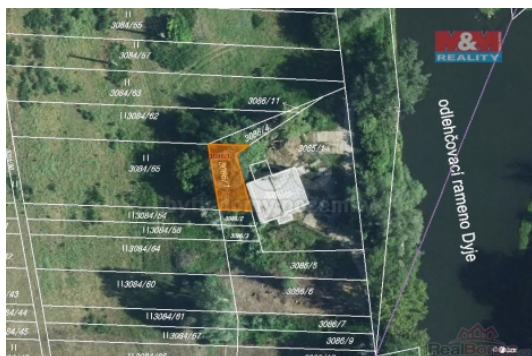

Prodej pozemku , specifická plocha, Břeclav, Poštorná

M&M reality holding, a.s.

Prodej ostatní, 66 m², Břeclav-Poštorná

ČÍSLO ZAKÁZKY: 885407 TYP ZAKÁZKY: prodej

LOKALITA: Břeclav, Poštorná

Prodej ostatní, 66 m², Břeclav-Poštorná

Prodej pozemku o výměře 66 m² v katastru obce Poštorná. Jedná se o ostatní plochu, prodej podílu 1/2 z celkové výměry 133 m². Pozemek leží poblíž řeky Dyje, vhodný pro rybáře.

CENA: (za nemovitost) **184 000,- Kč**

Informace o nemovitosti

Stav objektu	velmi dobrý
Vlastnictví	osobní
Vlastní pozemek (m ²)	66
Umístění objektu	okrajová zástavba
Doprava	silnice autobus
Občanská vybavenost	Škola Školka Zdravotnická zařízení Pošta Kompletní síť obchodů a služeb Kulturní zařízení Sportovní areál
Parkování	u domu (veřejné)
Druh pozemku	specifické plochy