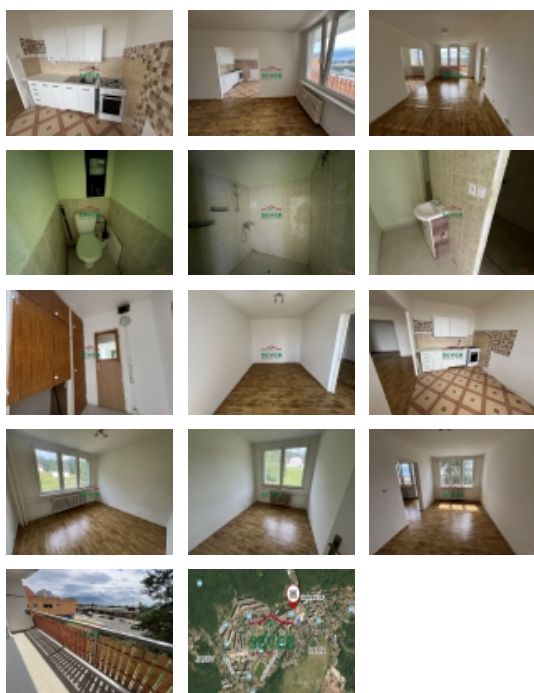

Prodej bytu 4+1, 73 m2, DV, Litvínov, Janov (okres Most), ul. Hamerská

Nemovitost nabízí

Nemovitosti SEVER s.r.o.

Josefa Skupy 2357, 434 01 Most

Prodej, byt 4+1, DV, Janov, Litvínov, okr. Most, ul. Hamerská

ČÍSLO ZAKÁZKY: 4148/3987 TYP ZAKÁZKY: prodej

LOKALITA: Litvínov, Janov (okres Most), Hamerská

Prodej, byt 4+1, DV, Janov, Litvínov, okr. Most, ul. Hamerská

Nemovitosti SEVER vám zprostředkují prodej bytu 4+1 v družstevním vlastnictví, Janov u Litvínova, okr. Most, ul. Hamerská. Bytová jednotka, o výměře 73 m2, se nachází ve druhém nadzemním podlaží panelového domu s výtahem a jeho součástí je sklepní kóje a lodžie. Byt je možné koupit na investici nájemníkem. V bytě jsou plastová okna, na zemi krytina PVC ve třech pokojích, v obývacím pokoji plovoucí podlaha, v kuchyni a na chodbě keramická dlažba. Koupelna a WC jsou samostatné, ve zděném jádru, obloženo keramickým obkladem. V koupelně je velký sprchový kout. V prostorné kuchyni je nová linka, plynový sporák a prostor na jídelnu. Dům se nachází 5 minut od centra města, na sídlišti je veškerá občanská vybavenost. V případě zájmu zajistíme optimální financování našimi poradci.

CENA: (za nemovitost) **760 000,- Kč**

Informace o nemovitosti

Dispozice bytu	4+1
Číslo podlaží v domě	2
Počet podlaží objektu	8
Celková podlahová plocha (m2)	73
Druh objektu	panelová
Stav objektu	dobrý
Energetická třída	G - Mimořádně nevhodná
Vlastnictví	družstevní
Druh bytu	v panelovém domě
Počet podlaží pod zemí	1
Vybavení	výtah lodžie sklep
Umístění objektu	sídliště
Ostatní rozvody	Kabelová televize Kabelové rozvody