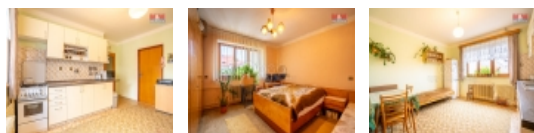

Prodej bytu 2+1, OV, Albrechtice nad Vltavou (okres Písek)

M&M reality holding, a.s.

Prodej bytu 2+1, Albrechtice nad Vltavou

ČÍSLO ZAKÁZKY: 885389 TYP ZAKÁZKY: prodej

LOKALITA: Albrechtice nad Vltavou (okres Písek)

Prodej bytu 2+1, Albrechtice nad Vltavou

Nabízíme k prodeji prostorný zděný byt 2+1 s garáží a zahradou v Albrechticích nad Vltavou. Bytová jednotka se nachází v 1. patře o podlahové ploše 62 m². Připojeno na obecní vodovod a kanalizaci, teplá voda bojlerem. Vytápění pomocí vlastního kotle na tuhá paliva. Byt je v původním, ale udržovaném stavu. Před 11ti lety byly měněny okna za dřevěná. K dispozici garáž s elektrikou, sklep s kotelnou a vymezená část půdy. Nízké náklady na bydlení, k dispozici po dohodě. Albrechtice nad Vltavou se nachází jen 20 min. od okresního města Písek a 15 minut od Týna nad Vltavou. Pro více informací neváhejte kontaktovat makléře. S financováním Vám rádi zdarma pomůžeme. Doporučujeme prohlídku.

CENA: (za nemovitost) **2 790 000,- Kč**

Informace o nemovitosti

Dispozice bytu	2+1
Číslo podlaží v domě	2
Počet podlaží objektu	1
Druh objektu	cihlová
Stav objektu	dobrý
Vlastnictví	osobní
Vybavení	sklep zahrada
Umístění objektu	klidná část obce
Topení	Lokální - tuhá paliva
Doprava	silnice autobus
Elektrina	230 V