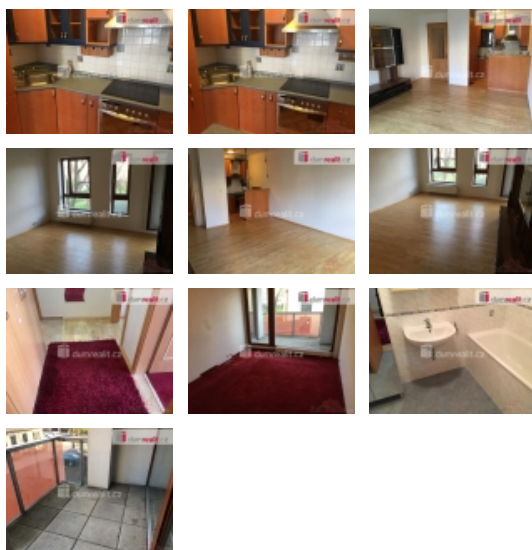

Nemovitost nabízí

dumrealit.cz