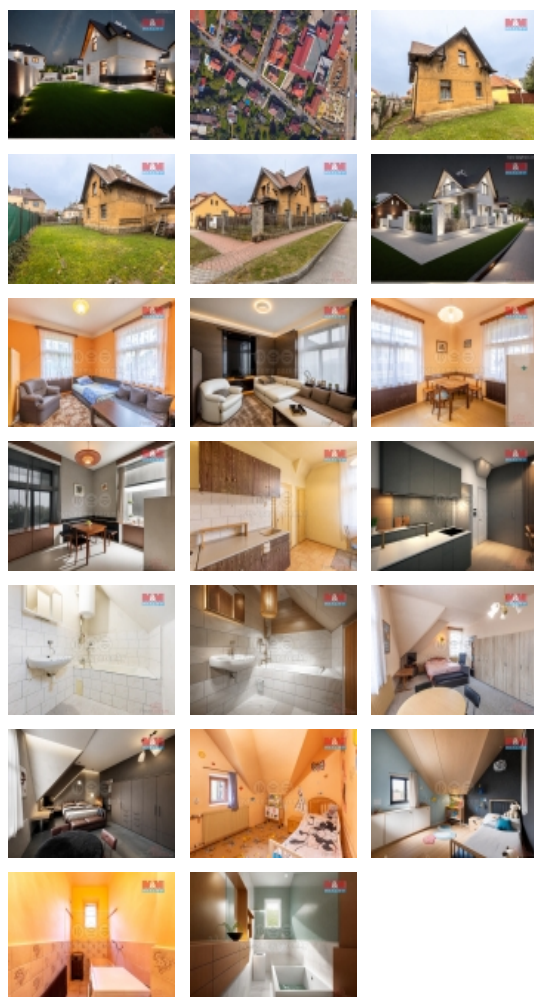

Informace o nemovitosti

Počet podlaží objektu	1
Druh objektu	cihlová
Stav objektu	před rekonstrukcí
Vlastnictví	osobní
Vlastní pozemek (m²)	422
Umístění objektu	klidná část obce
Odpad	Městská kanalizace
Užitná plocha (m²)	160
Inženýrské sítě	Vodovod Kanalizace Plyn
Poloha objektu	rohový