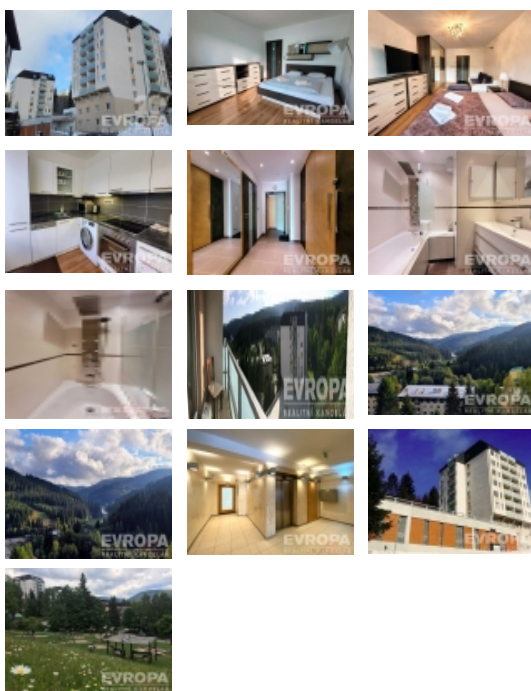

Nemovitost nabízí

evropa services czech

U Zvonařky 358/10
Praha 2