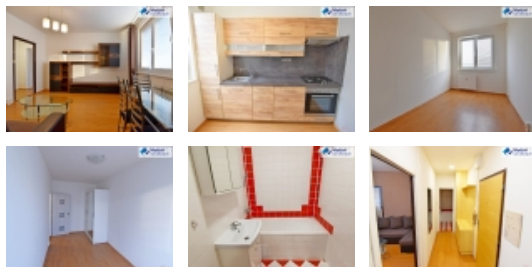

Nabízíme k pronájmu byt 2+1 v panelovém domě na Fischerově ulici v Olomouci. Byt se pronajímá částečně zařízený, sedačka, stěna, stůl+židle, postel, skříň, Volný od 1. 10. 2024. Nájemné včetně inkasa činí 14.500,-Kč. Pro více informací a sjednání si prohlídky volejte makléře.

CENA: (za měsíc) **14 500,- Kč**

Informace o nemovitosti

Dispozice bytu	2+1
Číslo podlaží v domě	4
Celková podlahová plocha (m2)	45
Druh objektu	panelová
Stav objektu	velmi dobrý
Energetická třída	G - Mimořádně nevhodná
Vlastnictví	osobní
Užitná plocha (m2)	45
K dispozici od	01.03.2024