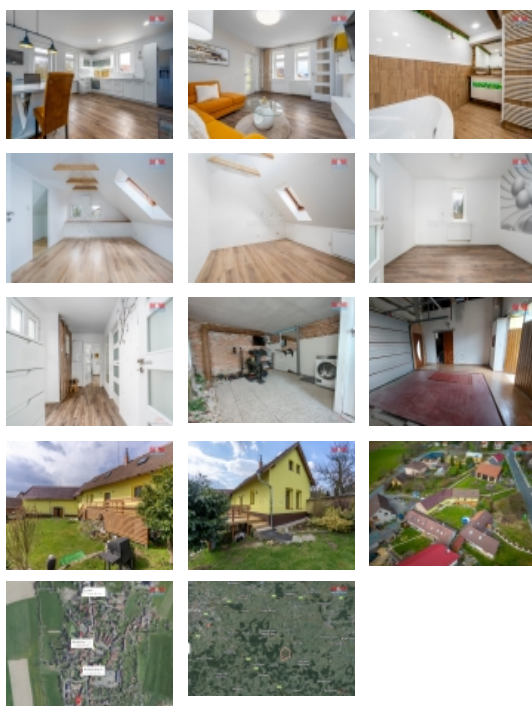

Nemovitost nabízí

M&M reality holding a. s.

Krakovská 1675/2
Praha - Nové Město
11000