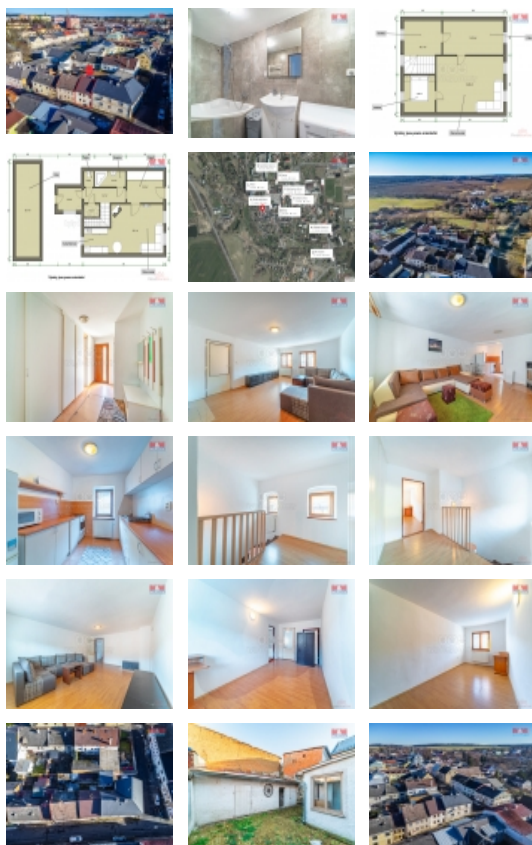

Informace o nemovitosti

Počet podlaží objektu	1
Druh objektu	cihlová
Stav objektu	dobrý
Vlastnictví	osobní
Vlastní pozemek (m²)	144
Vybavení	sklep
Umístění objektu	centrum
Topení	Lokální - elektrické
Doprava	silnice autobus
Elektřina	230 V