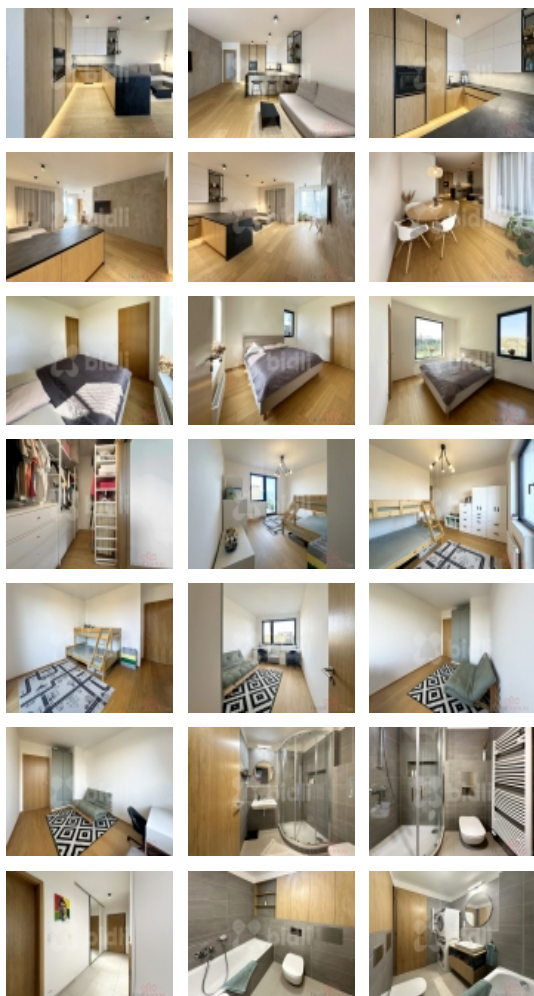

Prodej bytu 4+kk, 105 m2, OV, Praha 8, Dolní Chabry, ul. K Beranovu

bidli

Prodej bytu 4+kk (104,7 m2) v Dolních Chabrech

ČÍSLO ZAKÁZKY: 225165 TYP ZAKÁZKY: prodej

LOKALITA: Praha 8, Dolní Chabry, K Beranovu

Prodej bytu 4+kk (104,7 m2) v Dolních Chabrech

Nabízíme exkluzivně k prodeji byt 4+kk s vlastní zahradou a garážovým stáním v prestižní lokalitě Nové Chabry. Tento moderní byt o rozloze 104,7 m2 splňuje všechny požadavky na pohodlné a komfortní bydlení, navíc se nachází v oblasti s výbornou dopravní dostupností.

Dominantou bytu je prostorný obývací pokoj s kuchyňskou linkou na míru, vybavenou vestavěnými spotřebiči, a jídelním koutem. Dva vstupy na terasu zajišťují příjemné propojení s venkovním prostorem.

Byt je vybaven dvěma koupelnami, což poskytuje dostatek komfortu i pro větší rodinu. Hlavní koupelna je vybavena vanou, WC, umyvadlem, prostorem pro pračku a sušičku, elektrickým žebříkem a dřevěnými úložnými prostory. K ložnici náleží druhá koupelna se sprchovým koutem, WC, umyvadlem a elektrickým žebříkem, dále zde naleznete šatnu s dostatkem úložného prostoru. V bytě jsou dva dětské pokoje, z nichž jeden má přímý vstup na dřevěnou terasu.

K bytu patří zahrada o rozloze 250 m2 se dvěma terasami, bazénem a zahradním domkem, která je ideálním místem pro relaxaci a rodinné aktivity. Byt je vybaven dřevěnými dveřmi s obložkami a bezpečnostními vchodovými dveřmi pro maximální bezpečnost.

Interiér bytu nabízí dřevěné podlahy, v chodbě a koupelně je položena kvalitní dlažba. K dispozici jsou dvě vestavěné skříně v chodbě a velká komora s botníkem. Pro zajištění pohodlí jsou instalovány venkovní elektrické žaluzie a sítě proti hmyzu.