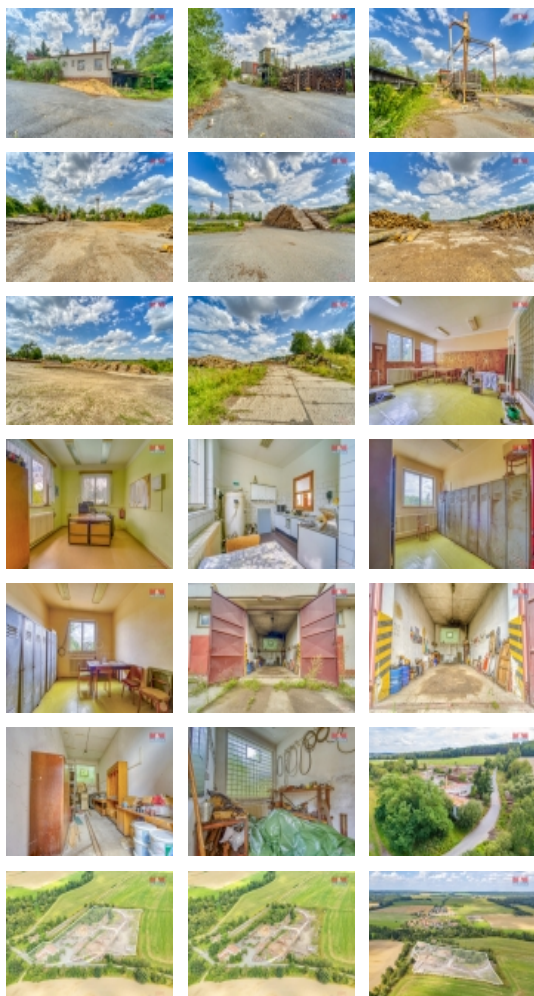

Prodej pozemku , určený pro komerční výstavbu, Křenovy (okres Domažlice)

M&M reality holding, a.s.

Prodej provozní plochy, 21239 m², Křenovy

ČÍSLO ZAKÁZKY: 880905 TYP ZAKÁZKY: prodej

LOKALITA: Křenovy (okres Domažlice)

Prodej provozní plochy, 21239 m², Křenovy

Nabízíme k prodeji rozsáhlý pozemek o velikosti 21.239m² v katastrálním území Křenovy. Tento pozemek je ideální pro podnikatelské záměry, logistiku, skladování či průmyslovou výrobu. Součástí nabídky je také stávající budova bez čísla popisného nebo evidenčního, která nabízí různé možnosti využití - může sloužit jako administrativní zázemí, výrobní či skladovací prostor nebo lze provést její přestavbu podle potřeb nového majitele. Budova nabízí prostornější garáž. Elektřina je zavedena na pozemku. Neváhejte a domluvte si prohlídku ještě dnes. Pro více informací kontaktujte makléře.

CENA: (za nemovitost) **6 000 000,- Kč**

Informace o nemovitosti

Stav objektu	dobrý
Vlastnictví	osobní
Vlastní pozemek (m²)	21239
Umístění objektu	samota
Doprava	silnice autobus
Elektřina	230 V 380 V
Druh pozemku	pro komerční výstavbu
Inženýrské sítě	Vodovod Elektřina