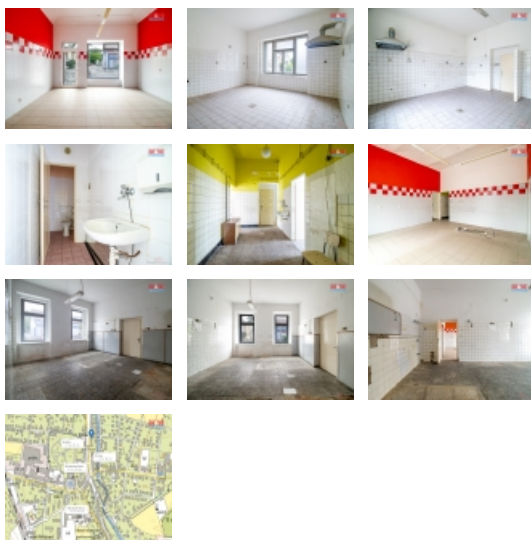

Nemovitost nabízí

M&M reality holding a. s.

Krakovská 1675/2
Praha - Nové Město
11000