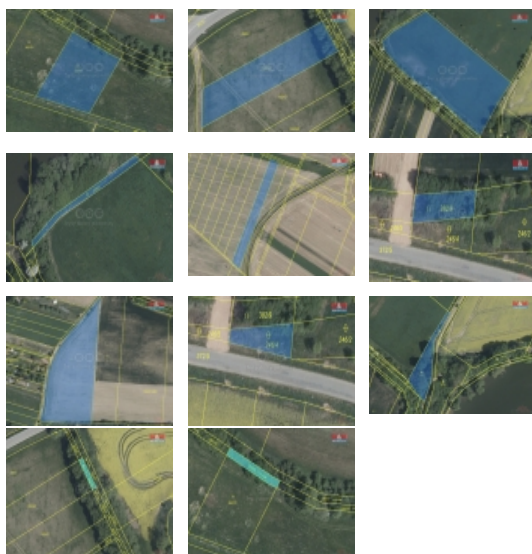

Nemovitost nabízí

M&M reality holding a. s.

Krakovská 1675/2
Praha - Nové Město
11000