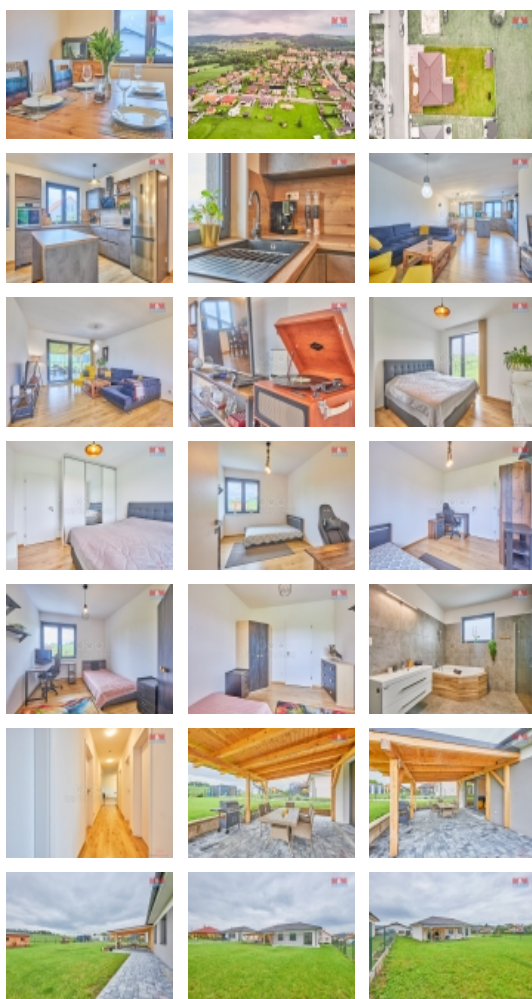

Informace o nemovitosti

Počet podlaží objektu	1
Druh objektu	cihlová
Stav objektu	novostavba
Vlastnictví	osobní
Vlastní pozemek (m²)	937
Vybavení	zahrada
Umístění objektu	okrajová zástavba
Topení	Lokální - plynové