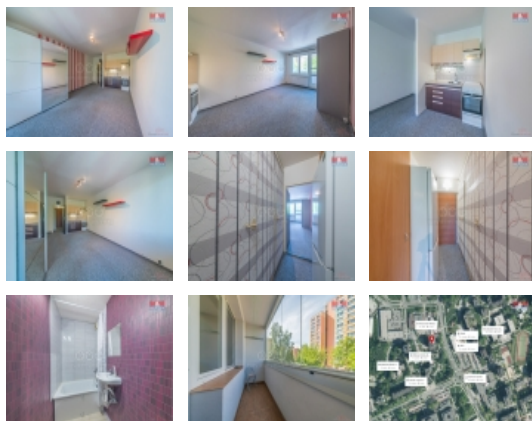

Nemovitost nabízí

M&M reality holding a. s.

Krakovská 1675/2
Praha - Nové Město
11000

Informace o nemovitosti

Dispozice bytu	1+kk
Číslo podlaží v domě	2
Počet podlaží objektu	13
Druh objektu	panelová
Stav objektu	velmi dobrý
Vlastnictví	družstevní
Vybavení	výtah lodžie sklep
Umístění objektu	klidná část obce
Telekomunikace	Internet
Vybaveno	Nezařizeno
Topení	Lokální - elektrické Ústřední - dálkové