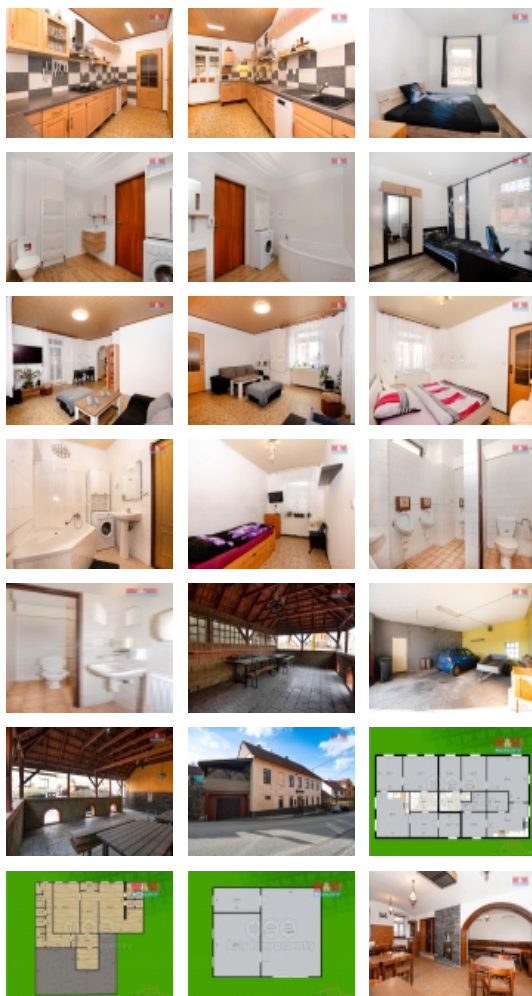

Informace o nemovitosti

Počet podlaží objektu	1
Druh objektu	smíšená
Stav objektu	dobrý
Vlastnictví	osobní
Vlastní pozemek (m²)	723
Vybavení	sklep
Umístění objektu	centrum