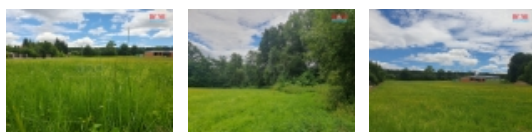

Prodej pozemku , určený k výstavbě RD, Bystřice (okres Benešov)

M&M reality holding, a.s.

Prodej pozemku k bydlení, 1957 m², Bystřice

ČÍSLO ZAKÁZKY: 876872 TYP ZAKÁZKY: prodej

LOKALITA: Bystřice (okres Benešov)

Prodej pozemku k bydlení, 1957 m², Bystřice

Představujeme vám jedinečnou příležitost pro stavbu vašeho vysněného domova nebo investičního projektu. Rozsáhlý stavební pozemek o ploše 1957 m² se nachází v malebné lokalitě Bystřice u Benešova. Tento pozemek nabízí ideální místo pro stavbu rodinného domu a vytvoření vlastní zahradní oázy pro relaxaci.

Za pozemkem se nachází rybník, který přidává lokalitě na jedinečnosti a zajišťuje klid a soukromí. Představte si probouzení s výhledem na klidnou vodní hladinu a zvuky přírody. Lokalita Bystřice u Benešova je známá klidnou atmosférou a výbornou dostupností. Nabízí ideální kombinaci pohody venkovského života s dostupností služeb a kulturního vyžití. Můžeme vám pomoci s projektem a výstavbou vašeho nového domu. Také vám můžeme pomoci se zajištěním financování.

Nezmeškejte tuto jedinečnou příležitost vytvořit si domov podle vašich představ. Pro další informace nebo prohlídku nás kontaktujte.

CENA: (za nemovitost) **3 719 936,- Kč**

Informace o nemovitosti

Stav objektu	velmi dobrý
Vlastnictví	osobní
Vlastní pozemek (m²)	1957
Umístění objektu	okrajová zástavba
Doprava	silnice autobus
Občanská vybavenost	Škola Školka Zdravotnická zařízení Pošta Kompletní síť obchodů a služeb

Nemovitost nabízí

M&M reality holding a. s.

Krakovská 1675/2
Praha - Nové Město
11000