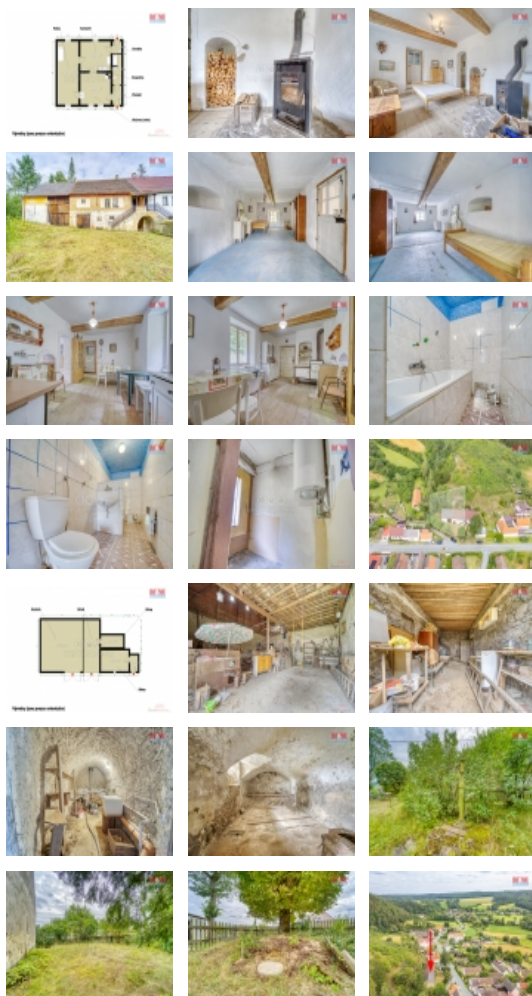

Informace o nemovitosti

Počet podlaží objektu	1
Druh objektu	kamenná
Stav objektu	dobrý
Vlastnictví	osobní
Vlastní pozemek (m²)	1158
Vybavení	sklep zahrada
Umístění objektu	klidná část obce
Topení	Lokální - tuhá paliva
Doprava	silnice autobus
Elektřina	230 V 380 V