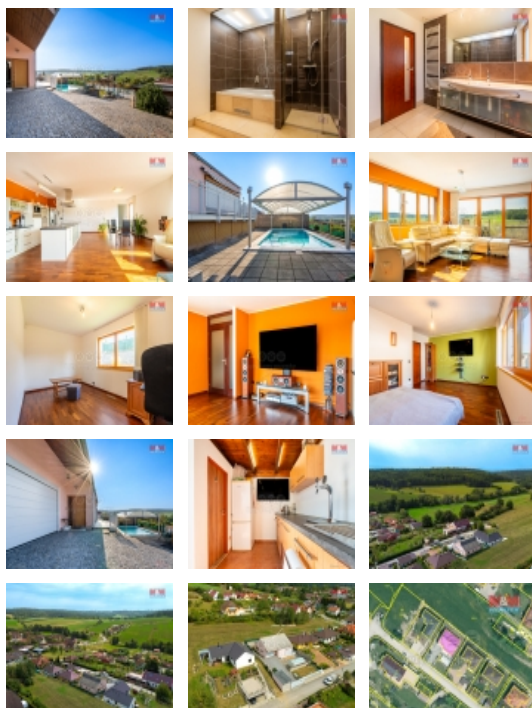

Prodej samostatného RD, 192 m<sup>2</sup>, Hosín, Dobřejovice (okres České Budějovice)

### Prodej rodinného domu, 192 m<sup>2</sup>, Dobřejovice

ČÍSLO ZAKÁZKY: 884409 TYP ZAKÁZKY: prodej

LOKALITA: Hosín, Dobřejovice (okres České Budějovice)

#### Prodej rodinného domu, 192 m<sup>2</sup>, Dobřejovice

Nabízíme Vám k prodeji jedinečný rodinný dům v malebné obci Dobřejovice u Hluboké nad Vltavou. Jedná se pasivní, jednopodlažní dům, který se nachází v klidné části obce. Dům o užitné ploše 192 m<sup>2</sup> stojí na prostorném pozemku 769 m<sup>2</sup>, který Vám zajistí dostatek soukromí i možností k relaxaci. Nemovitost je ve velmi dobrém stavu a nabízí útulný zahradní domek, který můžete využít pro posezení v letních měsících. Je to ideální místo pro ty kteří hledají klidné bydlení v dosahu přírody, avšak s dobrou dostupností do města. Tento dům se svou atmosférou a umístěním se rychle stane Vaším vysněným domovem. Dům je postaven z německého Isorastu a má vyhřívanou příjezdovou cestu. Vytápění je řešeno rekuperací. Celý dům je střežen kamerami. Samozřejmostí jsou také automatické předokenní žaluzie. Neváhejte si domluvit prohlídku a přesvědčte se sami.

Prodej samostatného RD, 192 m2, Hosín, Dobřejovice (okres České Budějovice)