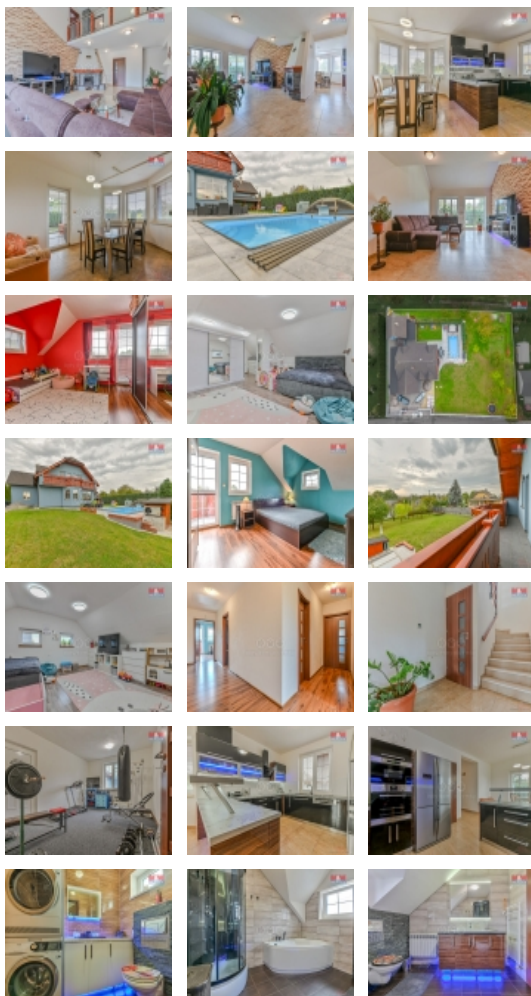

Informace o nemovitosti

Počet podlaží objektu	2
Druh objektu	cihlová
Stav objektu	velmi dobrý
Vlastnictví	osobní
Vlastní pozemek (m²)	2005
Vybavení	sklep zahrada