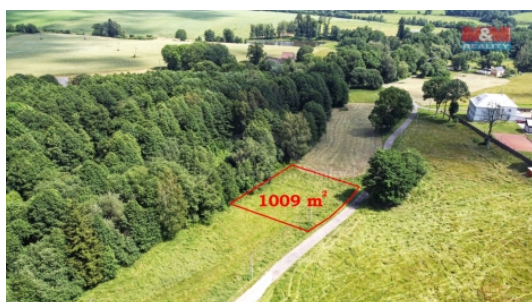

Nemovitost nabízí

M&M reality holding a. s.

Krakovská 1675/2
Praha - Nové Město
11000

Prodej pozemku k bydlení, 1009 m², Horní Lipka, Králíky

ČÍSLO ZAKÁZKY: 877648 TYP ZAKÁZKY: prodej

LOKALITA: Králíky, Horní Lipka (okres Ústí nad Orlicí)

Prodej pozemku k bydlení, 1009 m², Horní Lipka, Králíky

Nabízíme k prodeji pozemek o rozloze 1009 m² v atraktivní a klidné lokalitě Horní Lipka, která je ideálním místem pro všechny, kteří touží po klidném životě v srdci přírody. Tento pozemek vhodný k bydlení se nachází v bezprostřední blízkosti turistických lákadel Dolní Morava, Králický Sněžník a Pastvinská přehrada, které nabízejí možnost řady volnočasových aktivit, jako je pěší turistika, cyklistika či zimní sporty. Pozemek je zařazen v územní rezervě pro BV - bydlení venkovského typu. Pokud hledáte místo pro život v těsné blízkosti přírody s výbornou dostupností a přitom v klidném prostředí, tento pozemek je ideální volbou. Pro více informací kontaktujte makléře.

Informace o nemovitosti

Stav objektu	dobrý
Vlastnictví	osobní
Vlastní pozemek (m²)	1009
Umístění objektu	klidná část obce
Doprava	vlak silnice autobus
Elektřina	na hranici pozemku
Voda	Není
Plyn	Není
Občanská vybavenost	Škola Školka Zdravotnická zařízení Pošta Kompletní síť obchodů a služeb Kulturní zařízení Sportovní areál