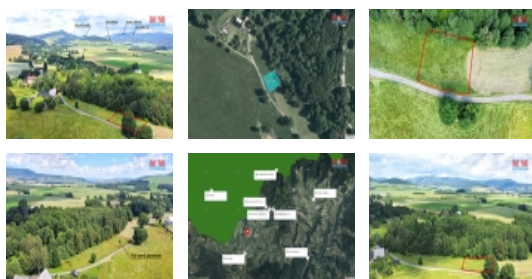

Nemovitost nabízí

M&M reality holding a. s.

Krakovská 1675/2
Praha - Nové Město
11000

Prodej pozemku k bydlení, 1009 m², Horní Lipka, Králíky

ČÍSLO ZAKÁZKY: 877648 TYP ZAKÁZKY: prodej

LOKALITA: Králíky, Horní Lipka (okres Ústí nad Orlicí)

Prodej pozemku k bydlení, 1009 m², Horní Lipka, Králíky

Nabízíme k prodeji pozemek o rozloze 1009 m² v atraktivní a klidné lokalitě Horní Lipka, která je ideálním místem pro všechny, kteří touží po klidném životě v srdci přírody. Tento pozemek vhodný k bydlení se nachází v bezprostřední blízkosti turistických lákadel Dolní Morava, Králický Sněžník a Pastvinská přehrada, které nabízejí možnost řady volnočasových aktivit, jako je pěší turistika, cyklistika či zimní sporty. Pozemek je zařazen v územní rezervě pro BV - bydlení venkovského typu. Pokud hledáte místo pro život v těsné blízkosti přírody s výbornou dostupností a přitom v klidném prostředí, tento pozemek je ideální volbou. Pro více informací kontaktujte makléře.

Informace o nemovitosti

Stav objektu	dobrý
Vlastnictví	osobní
Vlastní pozemek (m²)	1009
Umístění objektu	klidná část obce
Doprava	vlak silnice autobus
Elektřina	na hranici pozemku
Voda	Není
Plyn	Není
Občanská vybavenost	Škola Školka Zdravotnická zařízení Pošta Kompletní síť obchodů a služeb Kulturní zařízení Sportovní areál