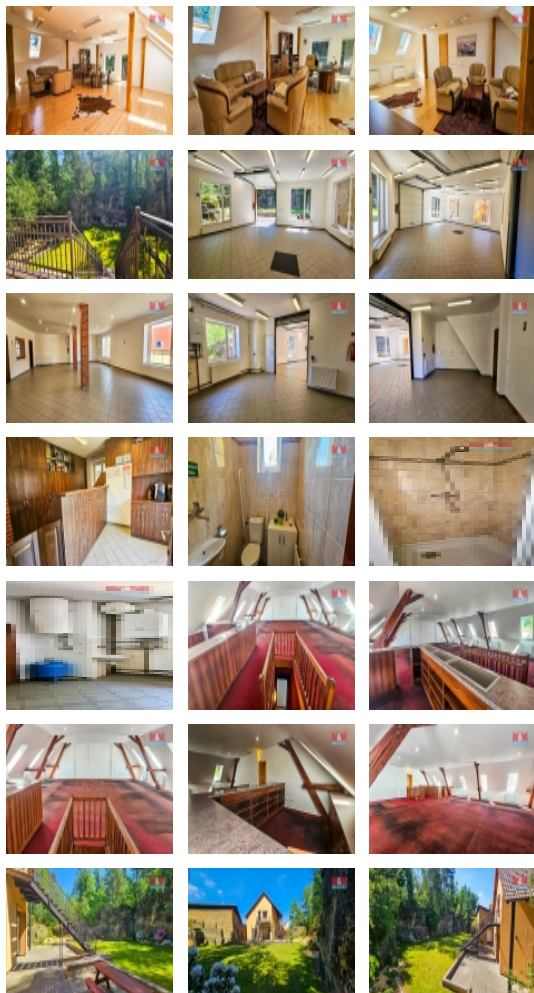

Pronájem obchodního objektu, 519 m², Rabštejnská Lhota

Nabízíme k pronájmu exkluzivní obchodní prostor v klidné části obce Rabštejnská Lhota. Tento objekt prošel rekonstrukcí, je ve velmi dobrém stavu. Skládá se ze dvou nadzemních podlaží a nabízí celkovou užitnou plochou 519 m² může být ideálním místem pro váš podnikatelský záměr. V přízemí objektu najdete prostory vhodné pro obchod, kancelář, sklad a sociální zázemí, druhé nadzemní podlaží nabízí ředitelskou kancelář a další administrativní prostory. Na nemovitost navazuje specifická okrasná zahrada, přidávající celému místu atmosféru a jedinečný charakter. Pro více informací nebo domluvení prohlídky neváhejte kontaktovat makléře.

Informace o nemovitosti

Číslo podlaží v domě	2
Počet podlaží objektu	2
Druh objektu	cihlová
Stav objektu	velmi dobrý
Vlastnictví	osobní
Vlastní pozemek (m ²)	398
Vybavení	balkon
Umístění objektu	klidná část obce
Topení	Lokální - plynové Lokální - elektrické
Elektřina	230 V
Počet míst k parkování	6
Zdroj teplé vody	bojler
Užitná plocha (m ²)	519
Inženýrské sítě	Kanalizace